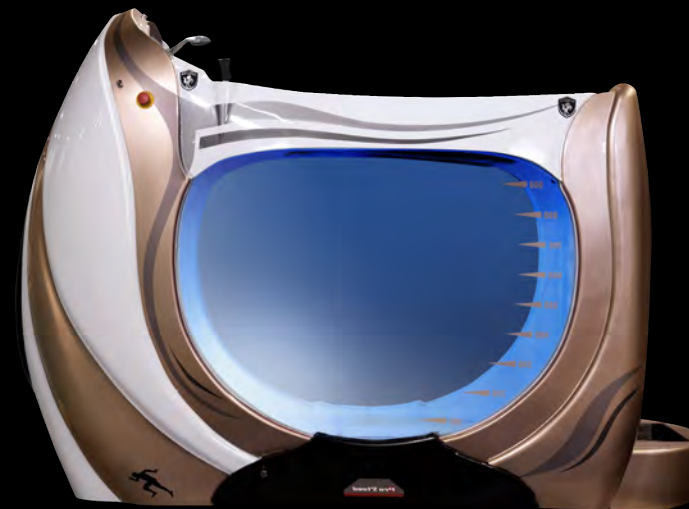

Water Walker&Spa steed pro athlete

基本仕様

本体寸法	L2383×W1200×H1801
本体重量	300 kg
本体水位	1,150mm
最大速度	最大 11.0 km / h
満水時間	最大水位まで4分
最大配管距離	本体からタンクまで 10m
電気容量	単相 AC200V 0.4kw
操作方法	タッチパネル・タブレット (Andoroid)

付属装置

スピンドルノズル (流水)	26ヶ所 (2ヶ所×3段)
ジェット可変ノズル	最大14
マイクロバブル (OP)	1
シャワーヘッド	1
LED ライト	1
ボディーシャワー (OP)	6
防水スピーカー	2
SOS 手摺り	3
ハートレイト	1